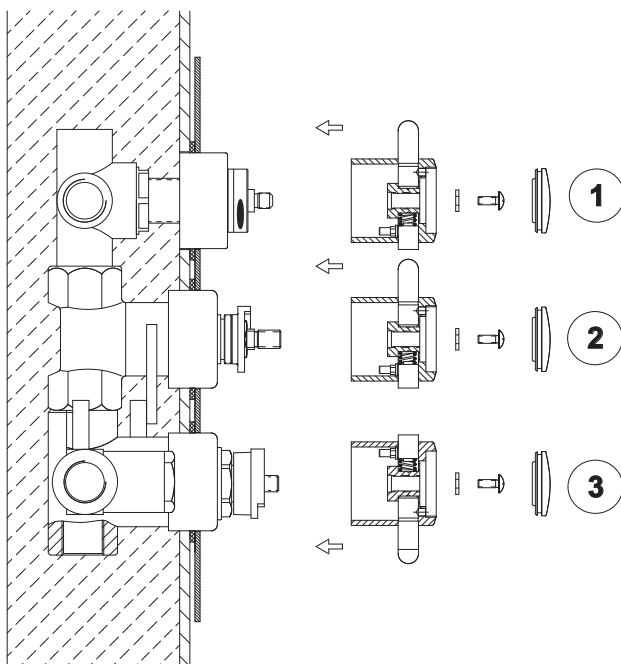

- 1** Bañera / Jets  
 Bain / Jets  
 Bath / Jets  
 Bad / Jets  
 Banho / Jets
- 2** Mango de ducha  
 Douchette  
 Shower handset  
 Handbrause  
 Cabeça de chuveiro
- 3** Ducha cenital  
 Avec douche  
 Spray head  
 Stren kopfbrause  
 Chuveiro de telhado

**1**

**2**

**3**

**4**

Ref.: 2627

Ref.: 3327, 3727, 4427

- IMPORTANTE: Montar el anillo negro en su posición.
- IMPORTANT: Mounter la bague noir dans sa position.
- IMPORTANT: Assembly the black ring in its position.
- WICHTIG: Ring schwarz in seine position montieren.
- IMPORTANTE: Montar o anel preto de regulação na posição.