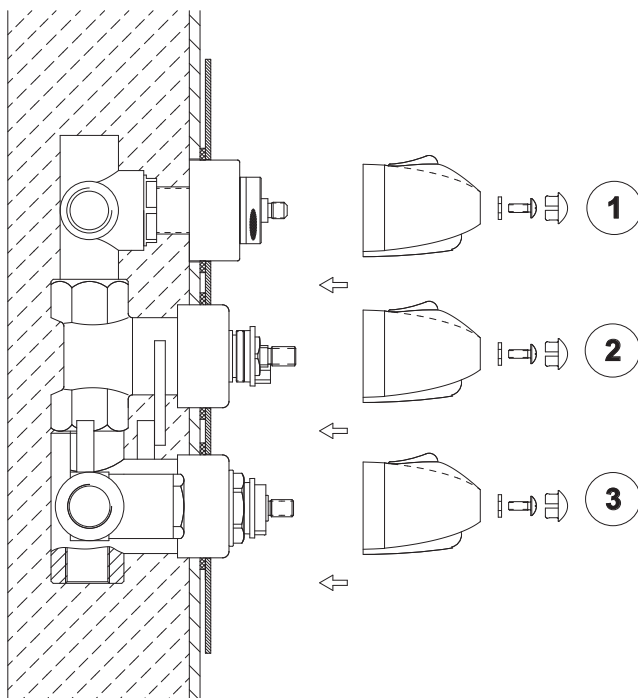

**1**

**2**

**3**

**4**

Ref.: 2627

Ref.: 3327, 3727, 4427

- IMPORTANTE: Montar el anillo negro en su posición.
- IMPORTANT: Mounter la bague noir dans sa position.
- IMPORTANT: Assembly the black ring in its position.
- WICHTIG: Ring schwarz in seine position montieren.
- IMPORTANTE: Montar o anel preto de regulação na posição.

- 1** Bañera / Jets  
 Bain / Jets  
 Bath / Jets  
 Bad / Jets  
 Banho / Jets
- 2** Mango de ducha  
 Douchette  
 Shower handset  
 Handbrause  
 Cabeça de chuveiro
- 3** Ducha cenital  
 Avec douche  
 Spray head  
 Stren kopfbräuse  
 Chuveiro de telhado

**1**

**2**

**3**

**4**