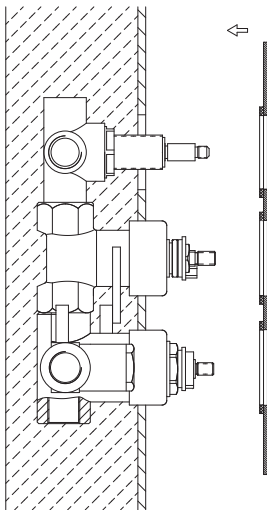

- IMPORTANTE: Montar el anillo negro en su posición.
- IMPORTANT: Mounter la bague noir dans sa position.
- IMPORTANT: Assembly the black ring in its position.
- WICHTIG: Ring schwarz in seine position montieren.
- IMPORTANTE: Montar o anel preto de regulação na posição.

1. **1** Bañera / Jets
   Bain / Jets
   Bath / Jets
   Bad / Jets
   Banho / Jets
2. **2** Mango de ducha
   Douchette
   Shower handset
   Handbrause
   Cabeça de chuveiro
3. **3** Ducha cenital
   Avec douche
   Spray head
   Stren kopfbräuse
   Chuveiro de telhado

1

2

3

4