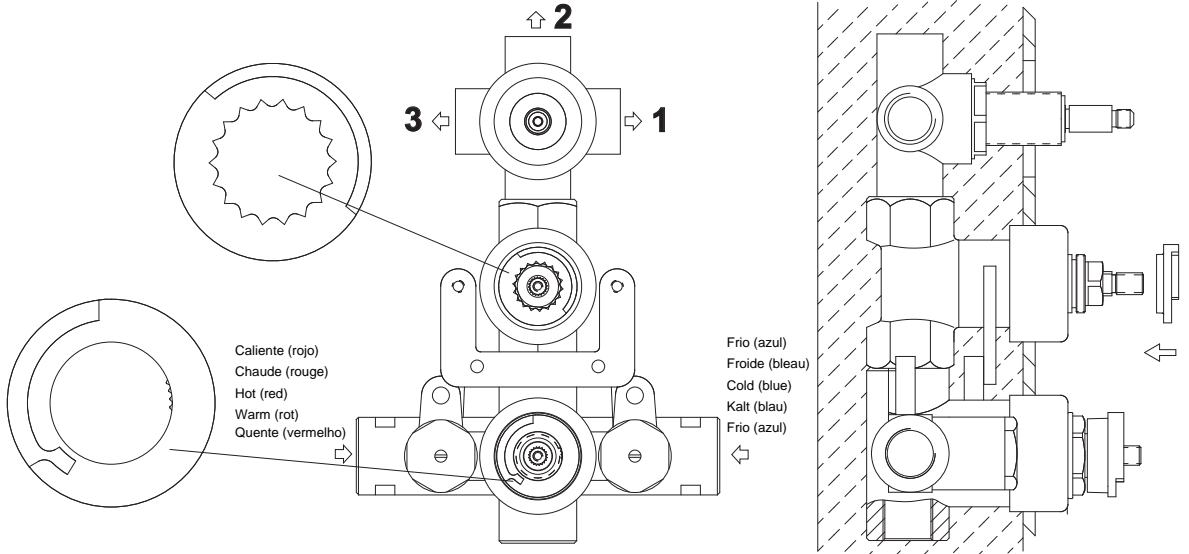

- IMPORTANTE: Montar el anillo blanco en su posición.
- IMPORTANT: Mounter la bague blanc dans sa position.
- IMPORTANT: Assembly the white ring in its position.
- WICHTIG: Ring weiss in seine Position montieren.
- IMPORTANTE: Montar o anel branco de regulação na posição.

- **1** Bañera / Jets
  Bain / Jets
  Bath / Jets
  Bad / Jets
  Banho / Jets
- **2** Mango de ducha
  Douchette
  Shower handset
  Handbrause
  Cabeça de chuveiro
- **3** Ducha cenital
  Avec douche
  Spray head
  Stren kopfbrause
  Chuveiro de telhado