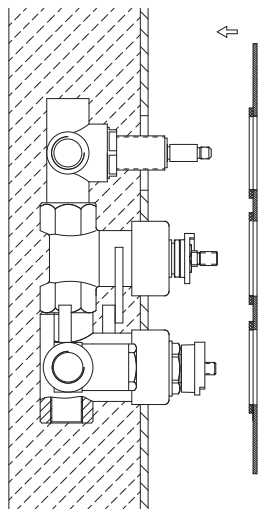

- IMPORTANTE: Montar el anillo blanco en su posición.
- IMPORTANT: Mounter la bague blanc dans sa position.
- IMPORTANT: Assembly the white ring in its position.
- WICHTIG: Ring weiss in seine Position montieren.
- IMPORTANTE: Montar o anel branco de regulação na posição.

- **1** Bañera / Jets
  Bain / Jets
  Bath / Jets
  Bad / Jets
  Banho / Jets
- **2** Mango de ducha
  Douchette
  Shower handset
  Handbrause
  Cabeça de chuveiro
- **3** Ducha cenital
  Avec douche
  Spray head
  Stren kopfbrause
  Chuveiro de telhado

1

2

3

4

Ref.: 2627

Ref.: 3327, 3727, 4427